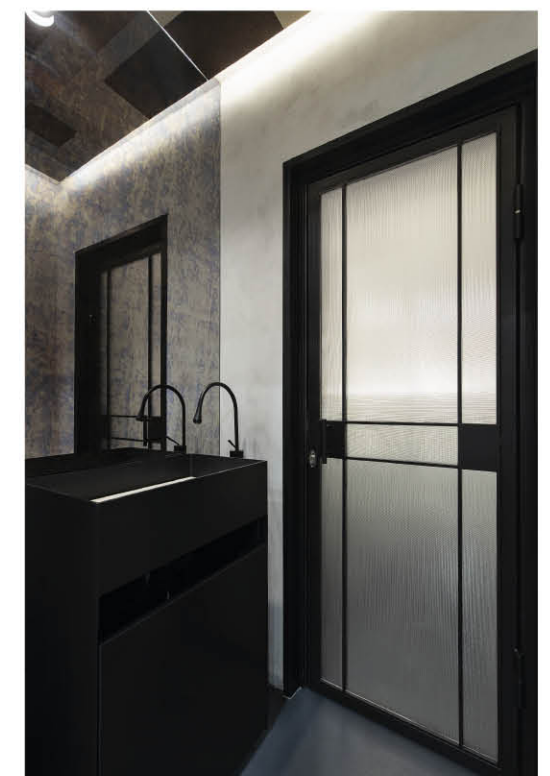

Краски и декоративные материалы.
Калининград, пр-т Мира, 90,
тел.: 77-62-90,
www.casaspiver.ru

Проектирование систем внутреннего и внешнего освещения.
Декорирование помещений с помощью светильников.

Калининград, ул. Косм. Леонова, 75, тел.: 67-54-41,
info@prosvet39.ru, www.prosvet39.ru,
www.kaliningrad.basicdecor.ru

Участники проекта:

круглые тумбы — ТД «Аванти»;
столешницы и подиум из камня — Rebis;
лестница, антресоль, дверь в санузел,
раковина — ИП Высотин;
паркетная доска — «Салон паркета»;
штукатурка, краска — Casa Spiver;
лепнина Orac Decor — InterioRRoom;
стеллажи, кассовая стойка — «Инди Хаус»;
светильники — «PROсвет»;
зеркала — «Евростекло».